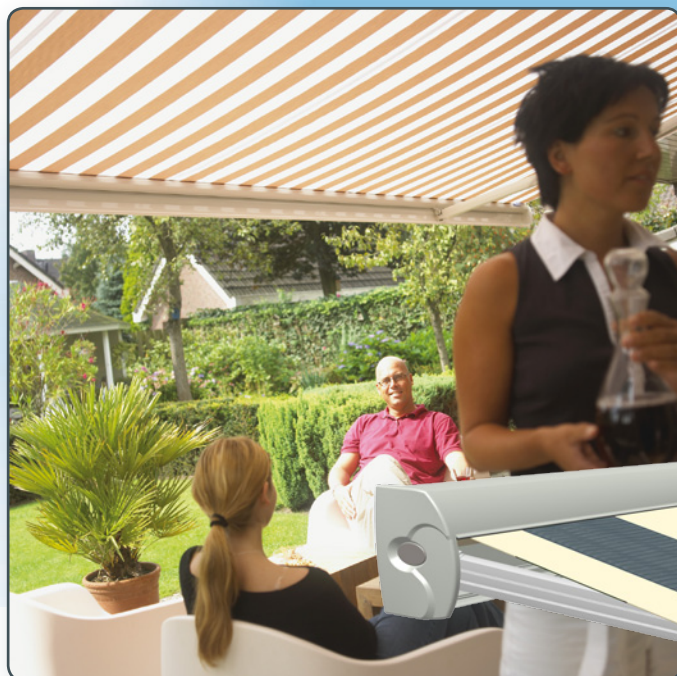

Knikarm-terrasschermb

Furore[®] cassette

De Furore[®] Cassette is een volledig gesloten zonneschermb uitgerust met een bovenrolstelsel en een PVC doekgeleiding, waardoor het doek altijd voldoende afstand tot de armen heeft en het scherm altijd perfect sluit. Dit ziet er niet alleen mooi uit, maar het doek is daardoor ook optimaal beschermd tegen weersinvloeden. De afgeronde kap zorgt voor een fraai aanzicht, zowel in geopende als in gesloten toestand, terwijl de sierlijke afdekkappen elke schroef verbergen.

De oerdegelijke knikarmen, die een vrije doorloop onder uw scherm garanderen, hebben een uitval van 150, 200, 250 of 300 cm. De maximale breedte van de Furore[®] Cassette is 500 cm bij een uitval van 300 cm en 550 cm bij een uitval van 250 cm. Door toepassing van hoogwaardige materialen zoals aluminium, UV-bestendig kunststof en roestvast staal is dit scherm een voorbeeld van absolute duurzaamheid. Om uw Furore[®] Cassette

een persoonlijk tintje te geven en perfect af te stemmen op uw omgeving kunt u een keuze maken uit het enorme aanbod zonweringdoek. Vanzelfsprekend is ook dit zonweringdoek van een uitstekende kwaliteit. Behalve zonwerend is het materiaal vuil- en waterafstotend. Daarnaast beschermt het doek u tegen UV-straling en houdt het doek, afhankelijk van de doekkeuze, tot meer dan 90% van de zonnwarmte tegen.

De bediening

De Furore® Cassette is standaard geschikt voor een elektrische bediening en is tevens leverbaar met een

soepel lopend windwerk en slingerstang. Houdt u echter van gemak en comfort, dan kunt u het scherm uitbreiden met een draadloze handzender. Het top-punt van luxe is een scherm uitgerust met een zon-/windmeter. Deze meter zorgt ervoor dat het scherm bij verschillende weersomstandigheden automatisch uitgaat of wordt ingetrokken.