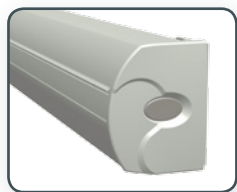

Knikarm-terrasschermb

Furore[®] cassette

De Furore[®] Cassette is een volledig gesloten zonneschermb uitgerust met een bovenrolstelsel en een PVC doekgeleiding, waardoor het doek altijd voldoende afstand tot de armen heeft en het scherm altijd perfect sluit. Dit ziet er niet alleen mooi uit, maar het doek is daardoor ook optimaal beschermd tegen weersinvloeden. De afgeronde kap zorgt voor een fraai aanzicht, zowel in geopende als in gesloten toestand, terwijl de sierlijke afdekkappen elke schroef verbergen.

De oerdegelijke knikarmen, die een vrije doorloop onder uw scherm garanderen, hebben een uitval van 150, 200, 250 of 300 cm. De maximale breedte van de Furore[®] Cassette is 500 cm bij een uitval van 300 cm en 550 cm bij een uitval van 250 cm. Door toepassing van hoogwaardige materialen zoals aluminium, UV-bestendig kunststof en roestvast staal is dit scherm een voorbeeld van absolute duurzaamheid. Om uw Furore[®] Cassette

De techniek

De knikarmen zijn bevestigd aan twee robuuste aluminium steunen die, met behulp van een bevestigingsplaat, op de muur worden gemonteerd. Het bovenrolsysteem zorgt ervoor dat het scherm altijd perfect sluit, vanuit welke stand dan ook.

De vormgeving

Door de fraaie compacte vormgeving, het gesloten cassette systeem en de sierlijke afdekkappen, welke er voor zorgen dat schroeven uit het zicht vallen, is de Furore® Cassette een sieraad aan uw gevel.