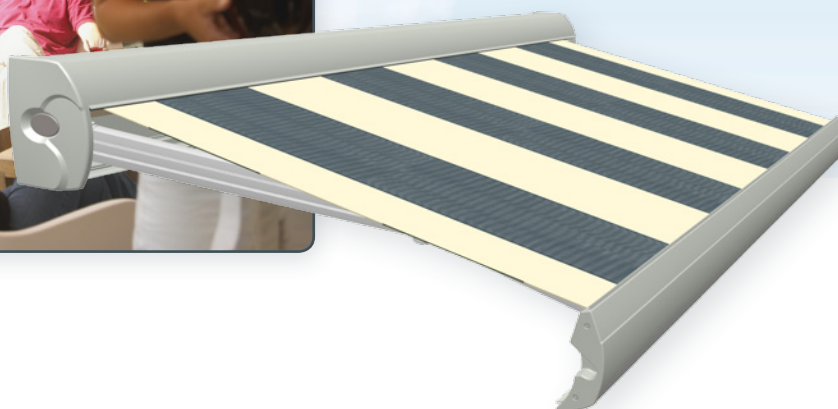

Knikarm-terrasschermb

Furore[®] cassette

De Furore[®] Cassette is een volledig gesloten zonneschermb uitgerust met een bovenrolstelsel en een PVC doekgeleiding, waardoor het doek altijd voldoende afstand tot de armen heeft en het scherm altijd perfect sluit. Dit ziet er niet alleen mooi uit, maar het doek is daardoor ook optimaal beschermd tegen weersinvloeden. De afgeronde kap zorgt voor een fraai aanzicht, zowel in geopende als in gesloten toestand, terwijl de sierlijke afdekkappen elke schroef verbergen.

De oerdegelijke knikarmen, die een vrije doorloop onder uw scherm garanderen, hebben een uitval van 150, 200, 250 of 300 cm. De maximale breedte van de Furore[®] Cassette is 500 cm bij een uitval van 300 cm en 550 cm bij een uitval van 250 cm. Door toepassing van hoogwaardige materialen zoals aluminium, UV-bestendig kunststof en roestvast staal is dit scherm een voorbeeld van absolute duurzaamheid. Om uw Furore[®] Cassette

De techniek

De knikarmen zijn bevestigd aan twee robuuste aluminium steunen die, met behulp van een bevestigingsplaat, op de muur worden gemonteerd. Het bovenrolsysteem zorgt ervoor dat het scherm altijd perfect sluit, vanuit welke stand dan ook.

De uitvoering

U kunt, naast de kleur en het dessin van het doek, de kleur kiezen van de cassette. Deze is onder meer verkrijgbaar in zilverkleur. Een speciale behandeling (anodiseren) zorgt ervoor dat de natuurlijke kleur en glans van uw aluminium zonnescherm behouden blijft, ondanks weers- en tijdsinvloeden. U kunt ook kiezen voor een gemoffeld zonnescherm in de standaard kleur crème RAL 9001. Mofelen wil zeggen dat de kleur middels een speciaal verhittingsproces wordt aangebracht. Dit proces zorgt ervoor dat de laklaag aanzienlijk beter slag- en slijtvast is dan wanneer deze nat gelakt zou zijn. Bovendien is uw zonnescherm op deze manier goed bestend tegen UV-licht en corrosie. Overige RAL kleuren zijn op speciale aanvraag leverbaar.