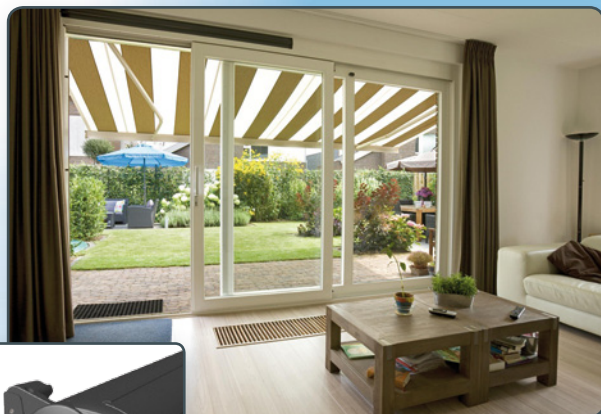

# Gota®

Max. 5,5 m

Max. 3,0 m

De Gota® is een nieuw type zonnescarf, dat door zijn unieke stel mogelijkheden in bijna iedere situatie te plaatsen is. Het stelmechanisme van de Gota® gaat schuil achter een fraaie afwerking van druppelvormige zijkappen waardoor hij zeer compact oogt.

Dit unieke scarf, met z'n speelse en moderne vormgeving, heeft speciale montagesteunen. Deze zijn voor zowel muur- als plafondbevestiging geschikt. Denk bv. aan montage onder balkons. Bovendien zijn de montagesteunen voorzien van een inhaaksysteem die de montage van het scarf makkelijker maken. De maximale afmeting van het scarf is 550 cm breed bij een uitval van 300 cm of 600 cm breed bij een uitval van 250 cm. Om uw Gota®

### De techniek

De armen zijn bevestigd aan twee robuuste aluminium steunen met inhaaksysteem, die op de gevel of aan het plafond worden gemonteerd. Door de

unieke constructie van het scherm is het mogelijk het scherm in vele standen in te stellen, zodat uw terras en/of raampartij altijd van schaduw kan worden voorzien. De in te stellen hoek is bij muurmontage 5-70 graden en bij plafondmontage 18-90 graden.