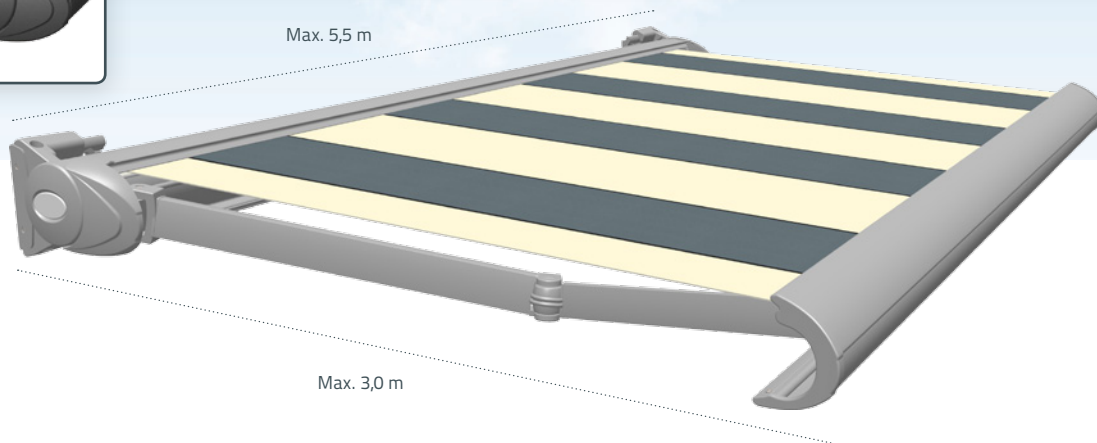

# Gota®

Max. 5,5 m

Max. 3,0 m

De Gota® is een nieuw type zonnescarf, dat door zijn unieke stel mogelijkheden in bijna iedere situatie te plaatsen is. Het stelmechanisme van de Gota® gaat schuil achter een fraaie afwerking van druppelvormige zijkappen waardoor hij zeer compact oogt.

Dit unieke scarf, met z'n speelse en moderne vormgeving, heeft speciale montagesteunen. Deze zijn voor zowel muur- als plafondbevestiging geschikt. Denk bv. aan montage onder balkons. Bovendien zijn de montagesteunen voorzien van een inhaaksysteem die de montage van het scarf makkelijker maken. De maximale afmeting van het scarf is 550 cm breed bij een uitval van 300 cm of 600 cm breed bij een uitval van 250 cm. Om uw Gota®

### De techniek

De armen zijn bevestigd aan twee robuuste aluminium steunen met inhaaksysteem, die op de gevel of aan het plafond worden gemonteerd. Door de

unieke constructie van het scherm is het mogelijk het scherm in vele standen in te stellen, zodat uw terras en/of raampartij altijd van schaduw kan worden voorzien. De in te stellen hoek is bij muurmontage 5-70 graden en bij plafondmontage 18-90 graden.