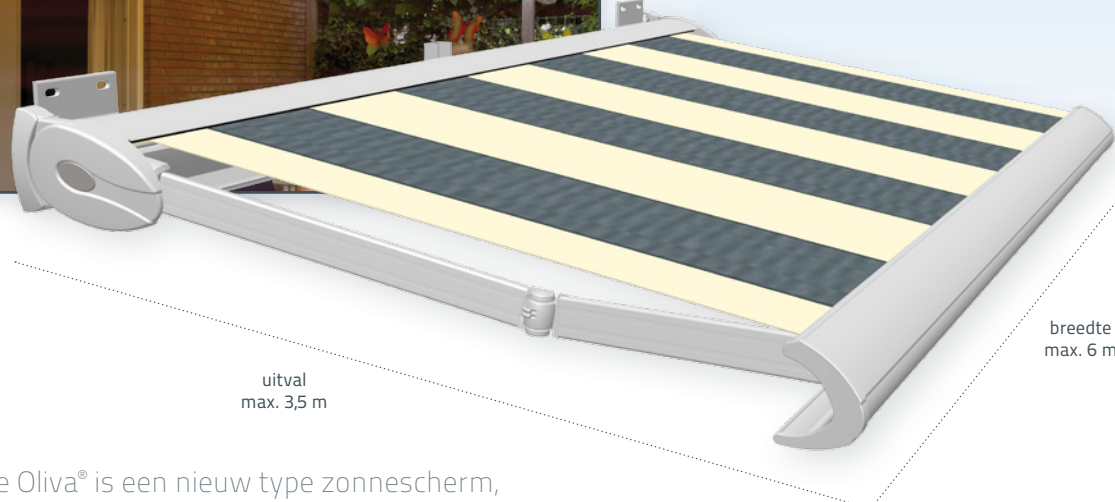

Knikarm-terrasschermb

Oliva®

De Oliva® is een nieuw type zonnescerm, dat door zijn unieke stel mogelijkheden in bijna iedere situatie te plaatsen is. De fraaie afwerking van de Oliva® met olijfvormige zijkappen met daarachter het stelmechanisme oogt zeer compact.

Dit unieke scherm, met z'n speelse en moderne vormgeving, heeft speciale montagesteunen. Deze zijn voor zowel muur- als plafondbevestiging geschikt. Denk bv. aan montage onder balkons. Bovendien zijn de montagesteunen voorzien van een inhaaksysteem die de montage van het scherm makkelijker maken. De maximale afmeting van het scherm is 600 cm breed bij een uitval van 350 cm of 650 cm breed bij een uitval van 300 cm! Om uw Oliva®

De techniek

De armen zijn bevestigd aan twee robuuste aluminium steunen met inhaaksysteem, die op de gevel of aan het plafond worden gemonteerd. Door de unieke constructie van het scherm is het mogelijk het scherm in vele standen in te stellen, zodat uw terras en/of raampartij altijd van schaduw kan worden voorzien. De in te stellen hoek is bij muurmontage

De vormgeving

Door z'n compacte en mooi afgeronde vormgeving is dit cassettescherm gedurfd maar toch tijdloos. Door de sierlijke en nauwkeurig afgewerkte cassette zorgt dit scherm voor een verfraaiing van uw gevel.