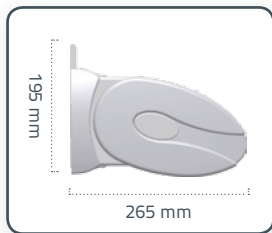

Tibelly® in actie voor KWF Kankerbestrijding

In de strijd tegen huidkanker doneren de makers van Tibelly® doek 0,10 Euro per verkochte meter doek aan KWF Kankerbestrijding. Met het gebruik van Tibelly® zonweringdoek wordt u letterlijk en figuurlijk Schaduw Sponsor van KWF Kankerbestrijding. Tibelly® doek is niet alleen mooi en sterk, maar beschermt ook.

Kijk op www.tibelly.nl voor meer informatie en om te zien hoeveel de actie tot nu toe heeft opgebracht.

Het Tibelly stalenboek is een ideaal hulpmiddel om de kleur van het scherm te bepalen