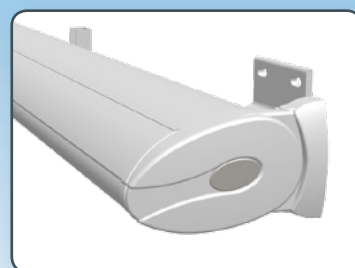

Knikarm-terrasschermb

Oliva®

De Oliva® is een nieuw type zonnescerm, dat door zijn unieke stel mogelijkheden in bijna iedere situatie te plaatsen is. De fraaie afwerking van de Oliva® met olijfvormige zijkappen met daarachter het stelmechanisme oogt zeer compact.

Dit unieke scherm, met z'n speelse en moderne vormgeving, heeft speciale montagesteunen. Deze zijn voor zowel muur- als plafondbevestiging geschikt. Denk bv. aan montage onder balkons. Bovendien zijn de montagesteunen voorzien van een inhaaksysteem die de montage van het scherm makkelijker maken. De maximale afmeting van het scherm is 600 cm breed bij een uitval van 350 cm of 650 cm breed bij een uitval van 300 cm! Om uw Oliva®

De techniek

De armen zijn bevestigd aan twee robuuste aluminium steunen met inhaaksysteem, die op de gevel of aan het plafond worden gemonteerd. Door de unieke constructie van het scherm is het mogelijk het scherm in vele standen in te stellen, zodat uw terras en/of raampartij altijd van schaduw kan worden voorzien. De in te stellen hoek is bij muurmontage

De vormgeving

Door z'n compacte en mooi afgeronde vormgeving is dit cassettescherm gedurfd maar toch tijdloos. Door de sierlijke en nauwkeurig afgewerkte cassette zorgt dit scherm voor een verfraaiing van uw gevel.