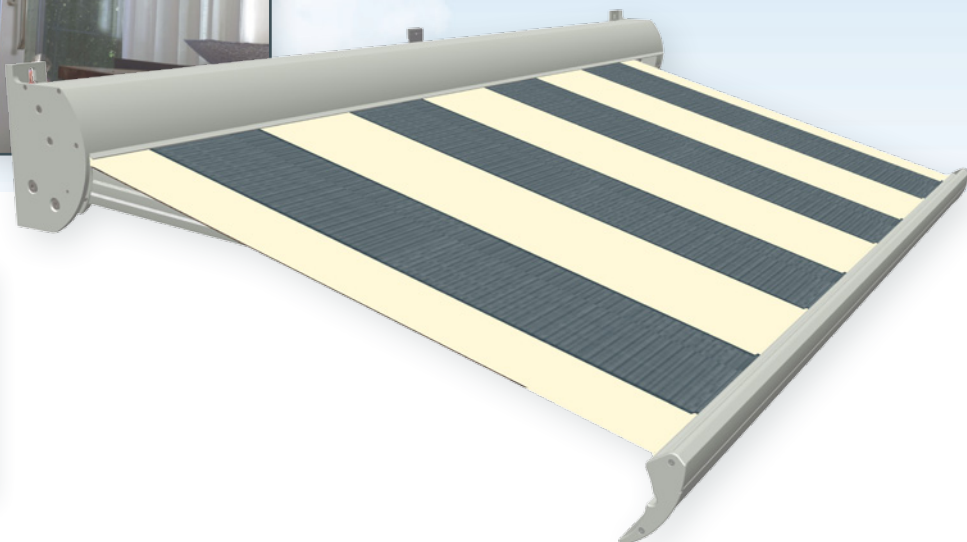

Knikarm-terrasscherf

Picca®

Dankzij haar mooie afgeronde vormen is de Picca® helemaal van deze tijd. Het unieke oploopsysteem met wieltjes zorgt ervoor dat het scherm altijd perfect sluit, vanuit welke stand dan ook. De oerdegelijke knikarmen, garanderen een vrije doorloop onder uw scherm.

De Picca® heeft een uitval van 150, 200, 250 of 300 cm. De maximale breedte van de Picca® is 500 cm bij een uitval van 300 cm en 550 cm bij een uitval van 250 cm. Door toepassing van hoogwaardige materialen, zoals aluminium en roestvast staal, is dit scherm een voorbeeld van absolute duurzaamheid. Om uw Picca® een persoonlijk tintje te geven en perfect af te stemmen op uw omgeving,

De vormgeving

Door de fraaie ronde vormgeving en perfecte afwerking is de Picca® een sieraad aan uw gevel.

De knikarmen

Doordat de knikarmen zijn vervaardigd uit hoogwaardige aluminium profielen en voorzien zijn van twee kabels en stugge veren, zijn ze uitermate sterk en stabiel. Uiteraard zijn alle bouten en moeren van roestvast staal. Zoals eerder beschreven, zijn

de knikarmen traploos instelbaar naar 150, 200, 250 of zelfs 300 cm.

De bediening

De Picca® is standaard geschikt voor een elektrische bediening en is tevens leverbaar met een soepel lopend windwerk en slingerstang. Houdt u echter van gemak en comfort, dan kunt u het scherm uitbreiden met een draadloze handzender. Het toppunt van luxe is een scherm uitgerust met een zon-/windmeter. Deze meter zorgt ervoor dat het scherm bij verschillende weersomstandigheden automatisch uitgaat of wordt ingetrokken.