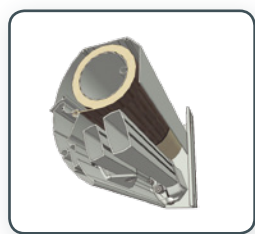

Knikarm-terrasscherf

Picca®

Dankzij haar mooie afgeronde vormen is de Picca® helemaal van deze tijd. Het unieke oploopsysteem met wieltjes zorgt ervoor dat het scherm altijd perfect sluit, vanuit welke stand dan ook. De oerdegelijke knikarmen, garanderen een vrije doorloop onder uw scherm.

De Picca® heeft een uitval van 150, 200, 250 of 300 cm. De maximale breedte van de Picca® is 500 cm bij een uitval van 300 cm en 550 cm bij een uitval van 250 cm. Door toepassing van hoogwaardige materialen, zoals aluminium en roestvast staal, is dit scherm een voorbeeld van absolute duurzaamheid. Om uw Picca® een persoonlijk tintje te geven en perfect af te stemmen op uw omgeving,

De techniek

De knikarmen zijn bevestigd aan twee robuuste aluminium steunen die op de gevel worden gemonteerd. Het unieke oploopstelsel met wieljes zorgt ervoor dat het scherm altijd perfect sluit, vanuit welke stand dan ook.

De vormgeving

Door de fraaie ronde vormgeving en perfecte afwerking is de Picca® een sieraad aan uw gevel.

De knikarmen

Doordat de knikarmen zijn vervaardigd uit hoogwaardige aluminium profielen en voorzien zijn van twee kabels en stugge veren, zijn ze uitermate sterk en stabiel. Uiteraard zijn alle bouten en moeren van roestvast staal. Zoals eerder beschreven, zijn