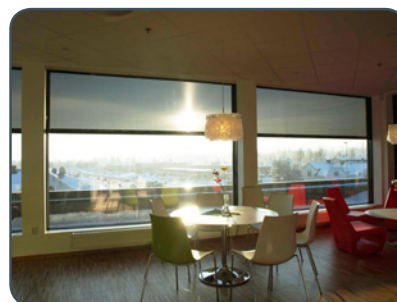

bescherming tegen laagstaande zon

Bedieningen

De SolidScreen® wordt standaard voorzien van een elektrische bediening. Hierbij kunt u een keuze maken uit o.a. de Europese topmerken ASA® of Somfy®. De motor wordt geïntegreerd in de doekrol, waardoor de bediening onzichtbaar is en het scherm nog mooier oogt. Door middel van een schakelaar, die overal geplaatst kan worden, is uw zonwering uiterst eenvoudig te bedienen. Gebruikersgemak is te bereiken met een afstandsbediening, Al dan niet in combinatie met zon- en windmeter. Vooral wanneer u niet thuis bent en uw huis toch wilt beschermen tegen zon en warmte, biedt de zon- en windmeter de perfecte uitkomst en een optimale energiebesparing. Uw zonwering wordt volledig automatisch bediend, waardoor u er geen omkijken naar heeft!

Uw dealer: