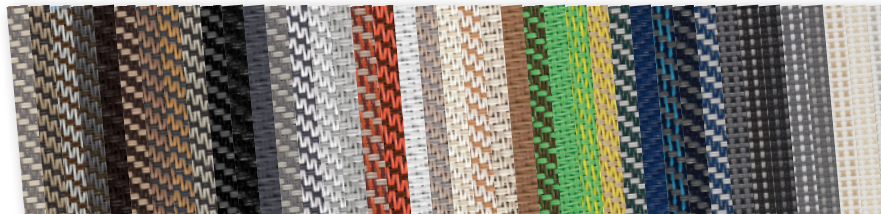

Verticale zonwering

SolidScreen®

SolidScreen® als wind-/zonnescerm

weerbestendig

zonwerend

insectenwerend

energiebesparend

comfortverhogend

inkijkwerend

De SolidScreen® is een speciaal type screen met geleiding van het doek via een ritssysteem in de zijgeleider. Dit brengt interessante voordelen met zich mee. De SolidScreen® is bijvoorbeeld in elke stand windvast en in gesloten stand zelfs insectenwerend. Door de speciale ritssystemen kan de SolidScreen® ook dienen als windscherm onder bijvoorbeeld een terrasoverkapping, balkon of tuinhuis. Bovendien beschermt de SolidScreen® als windscherm door zijn strakke afdichting ook perfect tegen de

laagstaande zon. Als zonwering biedt de SolidScreen® een optimale bescherming tegen warmteontwikkeling in uw interieur. De SolidScreen® is standaard verkrijgbaar met een rechte, afgeschuinde of afgeronde kap in verschillende maten. De SolidScreen® is naast de standaardkleuren (wit, crème, antraciet, en technisch zilver), ook verkrijgbaar in de populaire antraciet structuurlak. De SolidScreen® kan in enkele uitvoering tot 5 meter breed worden ingezet en is gekoppeld nog breder toepasbaar.

Zonwering van de specialist bescherming, besparing, decoratie & comfort

Tibelly®

zet schaduw in een ander licht

Screendoek

Screendoek wordt geweven van glasvezeldraden en polyester garens. Het doek heeft daardoor een enigszins open structuur. De uiterst sterke gecoate garens hebben een zeer lange levensduur. De Tibelly® screendoekcollectie heeft een rijke keuze aan kleuren, waarmee een perfecte combinatie gemaakt kan worden met de omkasting- en kozijnkleuren.