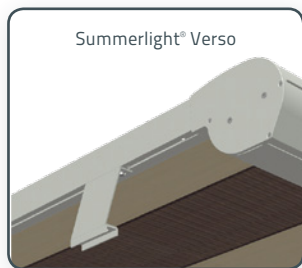

Summerlight® Verso

De techniek

In de schitterende, uit aluminium vormgegeven kast zit het doek opgeborgen. Dit doek wordt via geleiders met behulp van een motor over het glazen of plexiglazen dak van uw veranda of serre getrokken. De unieke, onzichtbare veer-

constructie in de onderlijst van het scherm zorgt ervoor dat het doek constant gespannen is.

De vormgeving

De verfijnde vormgeving van de kast en geleiders - aanvuld met het door u uitgekozen doek - maken van uw serre een echte blikvanger. Door de absorberende en reflecterende werking van het doek is uw serre bovendien een comfortabele extra leefruimte waarvan u optimaal kunt genieten in een aangename temperatuur.

De bediening

De Summerlight® wordt standaard uitgevoerd met elektrische bediening. Als u houdt van maximaal bedieningsgemak, dan kunt u kiezen voor een draadloze bediening door middel van een design handzender. Het toppunt van luxe is een scherm uitgerust met een zon-/windmeter. Deze meter zorgt ervoor dat het scherm bij verschillende weersomstandigheden automatisch uitgaat of wordt ingetrokken.